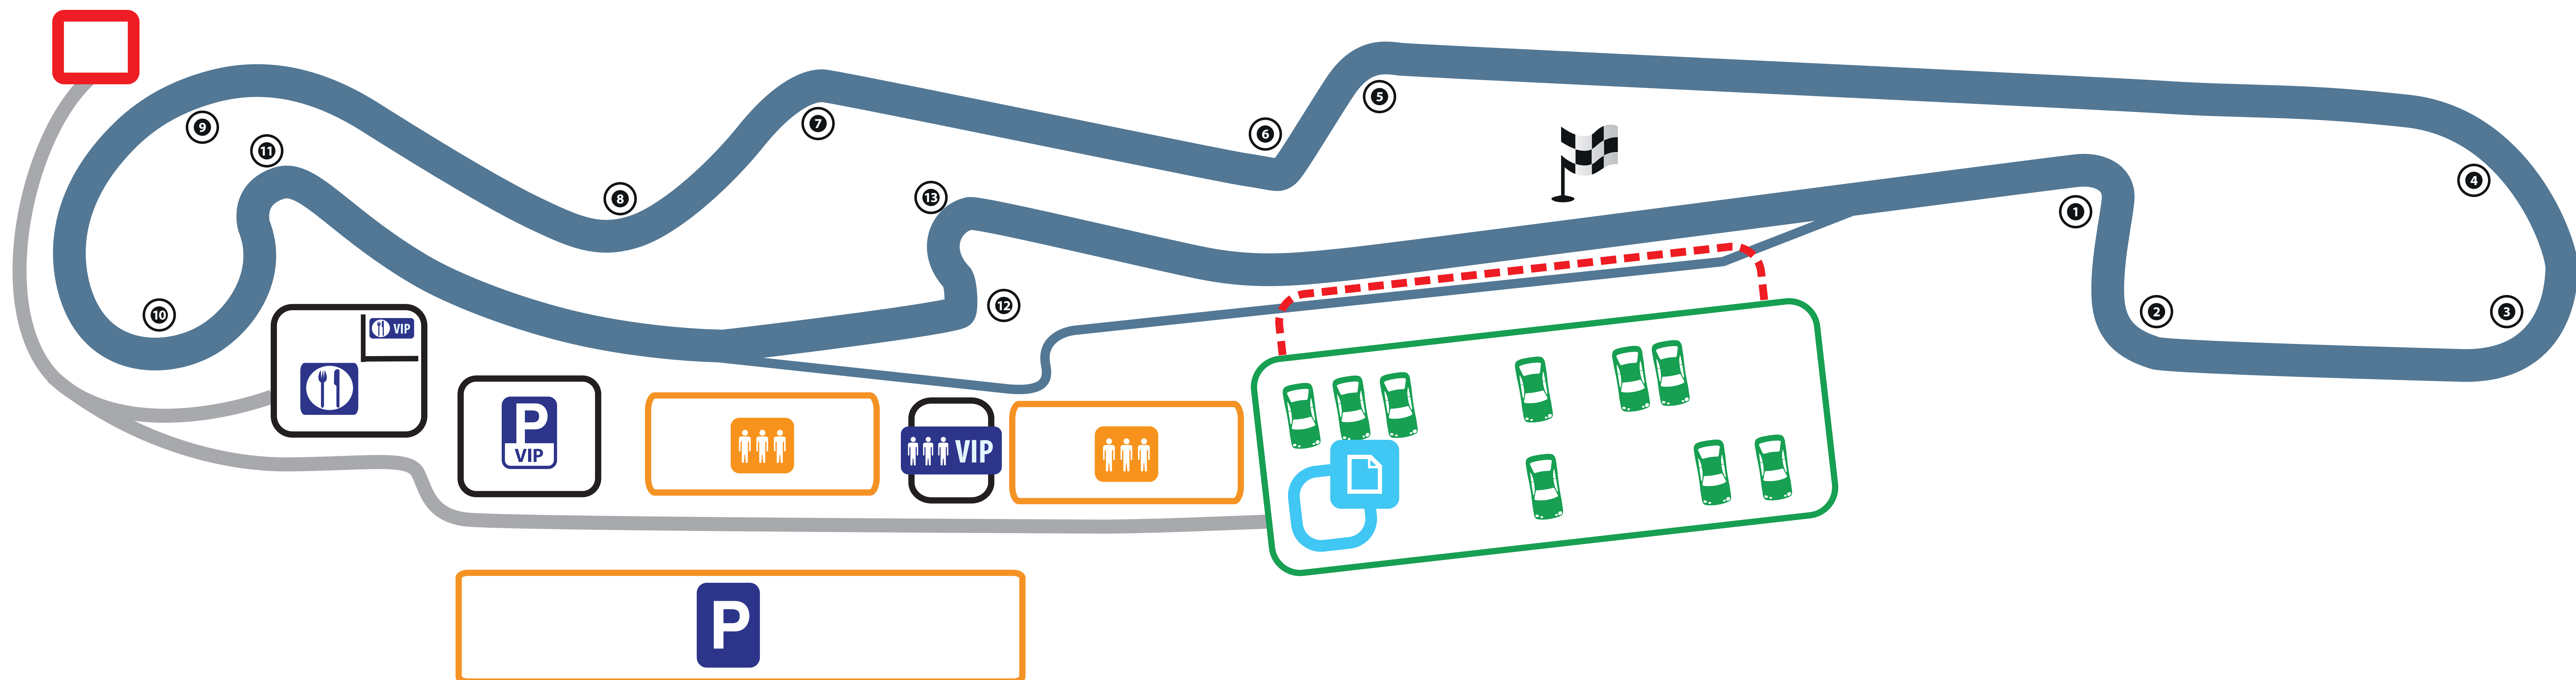

Схема трассы 6-го этапа Чемпионата России по Автомобильным Кольцевым автогонкам «Автодром Санкт-Петербург»

-  Касса
-  Парковка
-  VIP парковка
-  Зона питания VIP
-  Зона питания
-  VIP трибуна
-  Трибуна
-  Пресс-центр
-  Паддок
-  Питволл
-  Старт/Финиш